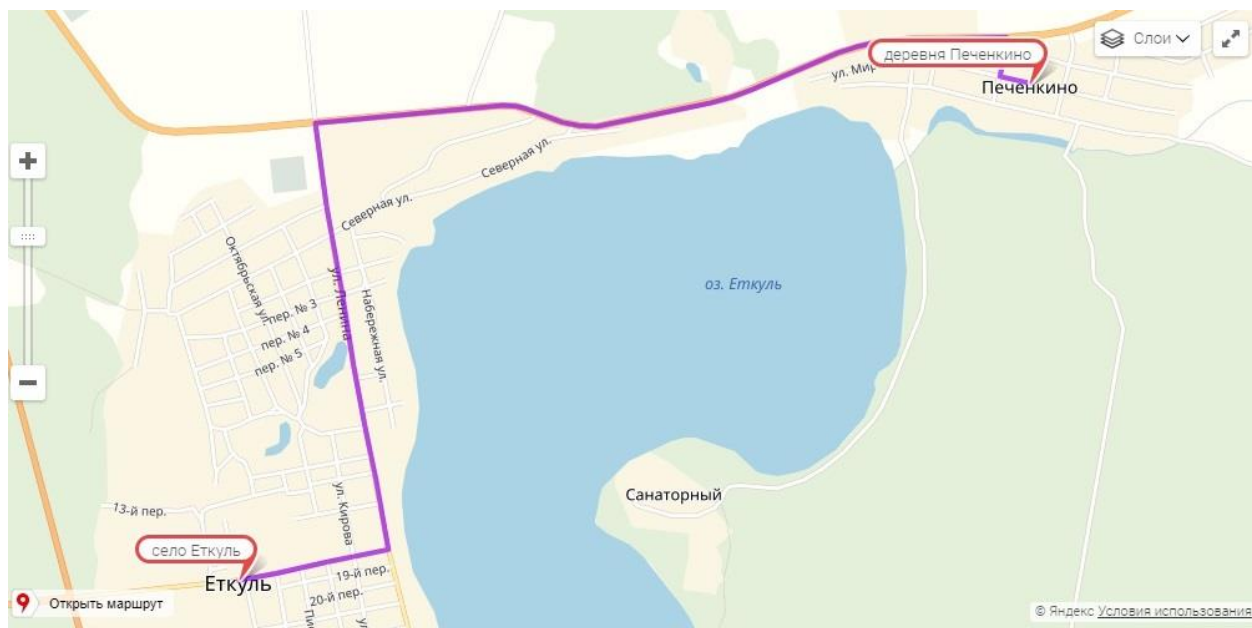

Карта-схема расположения ОСИ МКОУ «Печёнкинская начальная школа» на местности

 - Возможное направление проезда к комплексу из г. Челябинска.

Схема маршрута движения к ОСИ МКОУ «Печёнкинская начальная школа»

 - Возможное направление проезда к комплексу из с. Еткуль.

Схема маршрута движения к ОСИ МКОУ «Печёнкинская начальная школа»

— - Направление движения к объекту с дороги от остановки общественного транспорта.

Расположение объекта МКОУ «Печёнкинская начальная школа» на местности

- ① - здание детского сада
- ② - стоянка для автотранспорта
- ③ - вход на территорию школы