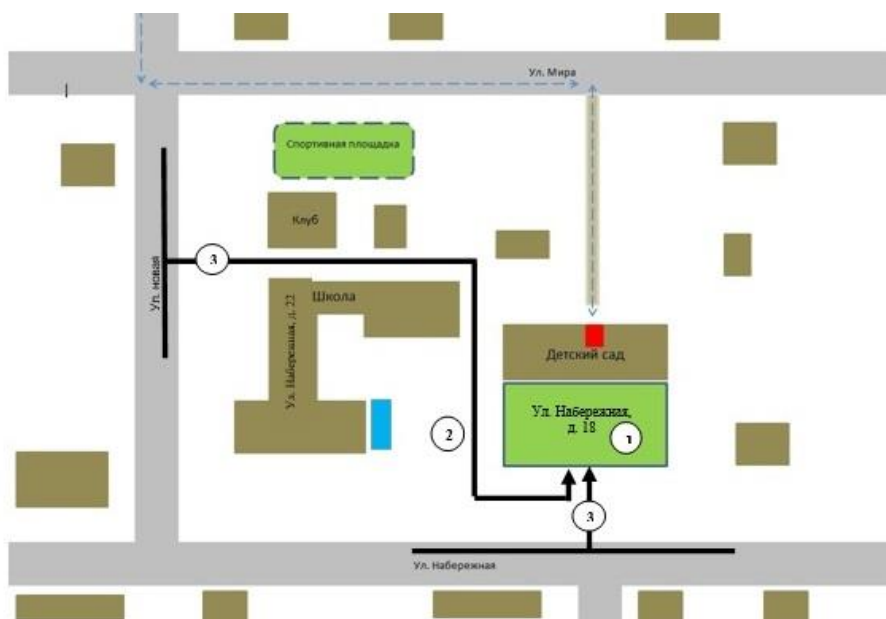

Карта-схема расположения ОСИ МКОУ «Печёнкинская начальная школа» на местности

 - Возможное направление проезда к комплексу из г. Челябинска.

Схема маршрута движения к ОСИ МКОУ «Печёнкинская начальная школа»

 - Возможное направление проезда к комплексу из с. Еткуль.

Схема маршрута движения к ОСИ МКОУ «Печёнкинская начальная школа»

— - Направление движения к объекту с дороги от остановки общественного транспорта.

Расположение объекта МКОУ «Печёнкинская начальная школа» на местности

- ① - здание детского сада
- ② - стоянка для автотранспорта
- ③ - вход на территорию школы